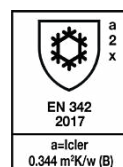

Veste frigoriste

Affrontez des températures extrêmement froides jusqu'à - 40°C avec la veste frigoriste élégante Talau. L'intérieur du col est doublé en polaire et le dos allongé, le resserrement des manches et les poignets tricotés (avec un trou pratique pour le pouce) aident à réduire la perte de chaleur. Les épaules sont renforcées pour limiter l'usure, et le resserrement élastiqué dans le dos rend cette veste très confortable à porter.