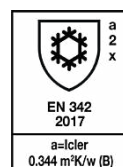

Cotte à bretelles frigoriste

La cotte à bretelles Arbus frigoriste vous protège du froid grâce à sa doublure matelassée fixe. Pour stopper tout air froid, les jambes peuvent être resserrées et l'ourlet ajusté. Les bretelles sont munies de boucles, les genoux sont renforcés et la braguette a une fermeture à glissière.