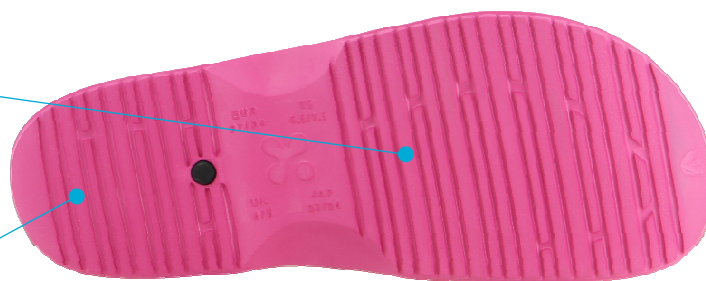

Le modèle SONIC est un sabot léger en EVA qui prouve son utilité dans plusieurs domaines du secteur de la santé. Les sabots sont conçus en matières ultralégères : vous n'avez pas l'impression de les porter.

Ce modèle est stérilisable chimiquement et par UV et lavable en machine à 40° C.

La semelle antidérapante garantit une adhérence maximale, tant sur des sols secs que sur des sols humides. Le dessus est complètement fermé pour protéger le pied, mais sur le côté le sabot est pourvu de perforations pour garantir une ventilation optimale.

Une chaussure pèse en moyenne 155 gr.

Antistatique ESD

Le sabot est équipé d'une pastille
conforme à la norme ESD qui
favorise la dissipation de l'électricité
statique.

Antidérapant SRC

La semelle extérieure est profilée
pour garantir une adhérence
maximale, tant sur des sols secs que
sur des sols humides, conforme à la
norme SRC.