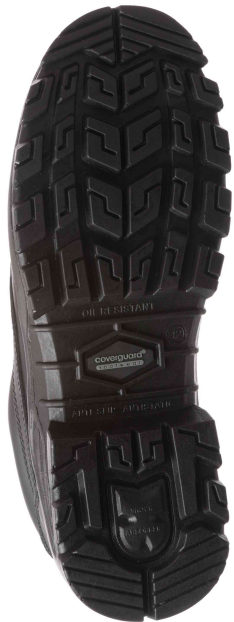

## AVENTURINE - 9AVEL

39»47

S3 SRC 0% Métal

TAILLE	RÉFÉRENCE
39	9AVEL39
40	9AVEL40
41	9AVEL41
42	9AVEL42
43	9AVEL43
44	9AVEL44
45	9AVEL45
46	9AVEL46
47	9AVEL47

Chaussures basses

### DESCRIPTION

- Embout de protection en composite
- Semelle anti-perforation en textile
- Semelle extérieure double densité PU/PU
- Doublure Tybrelle non tissée respirante
- Col rembourré PU
- Tige en cuir pleine fleur
- Soufflet cuir fleur de vachette rembourré

### AVANTAGES

- Chaussure légère grâce à son embout composite et à sa semelle anti-perforation en textile
- Résistance aux glissements de la semelle sur sol céramique et acier
- Semelle résistante aux hydrocarbures
- Semelle extérieure antistatique
- Absorption d'énergie par le talon
- Aucune pièce métallique
- Semelle intérieure respirante