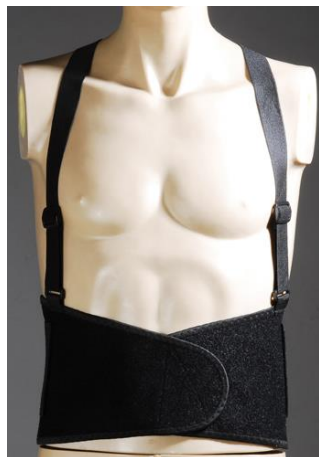

PROTECTION LOMBAIRE AVEC BRETELLES

Réf. 78101 (78102, 78103)

FICHE TECHNIQUE

TAILLES

Taille	Réf.	Longueur	Code barres
M	78101	80-95 cm	3435241781017
L	78102	95-118 cm	3435241781024
XL	78103	116-141 cm	3435241781031

DESCRIPTIF GENERAL ET MATIERES

- Gaine **lombaire**
- **A utiliser sur un vêtement**
- Bretelles élastiques réglables
- Pression variable grâce à la **fermeture Velcro®**

AVANTAGES SPECIFIQUES

- Permet **d'ajuster la pression**
- **Maintient le corps**