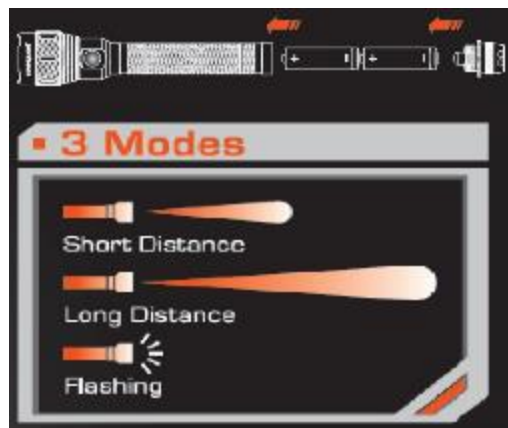

LAMPE DE POCHE COVERGUARD

Référence

71980

Description Générale

Pile	2 * AA
Source lumineuse	Cree XPE LED
Matériaux	Aluminium
Lumière diffusée	150 lm
Distance du faisceau	120 m
Durée de fonctionnement	10 h
Taux IP	IPX4
Poids	126 g (sans piles)
Dimension	35.6 x 185 mm